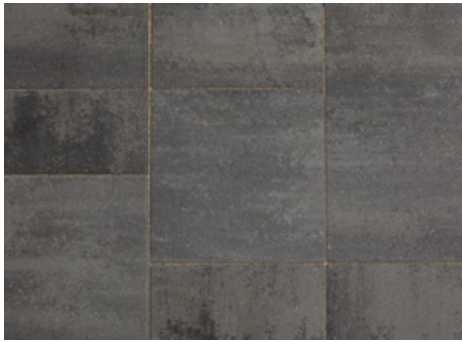

Sable Blend